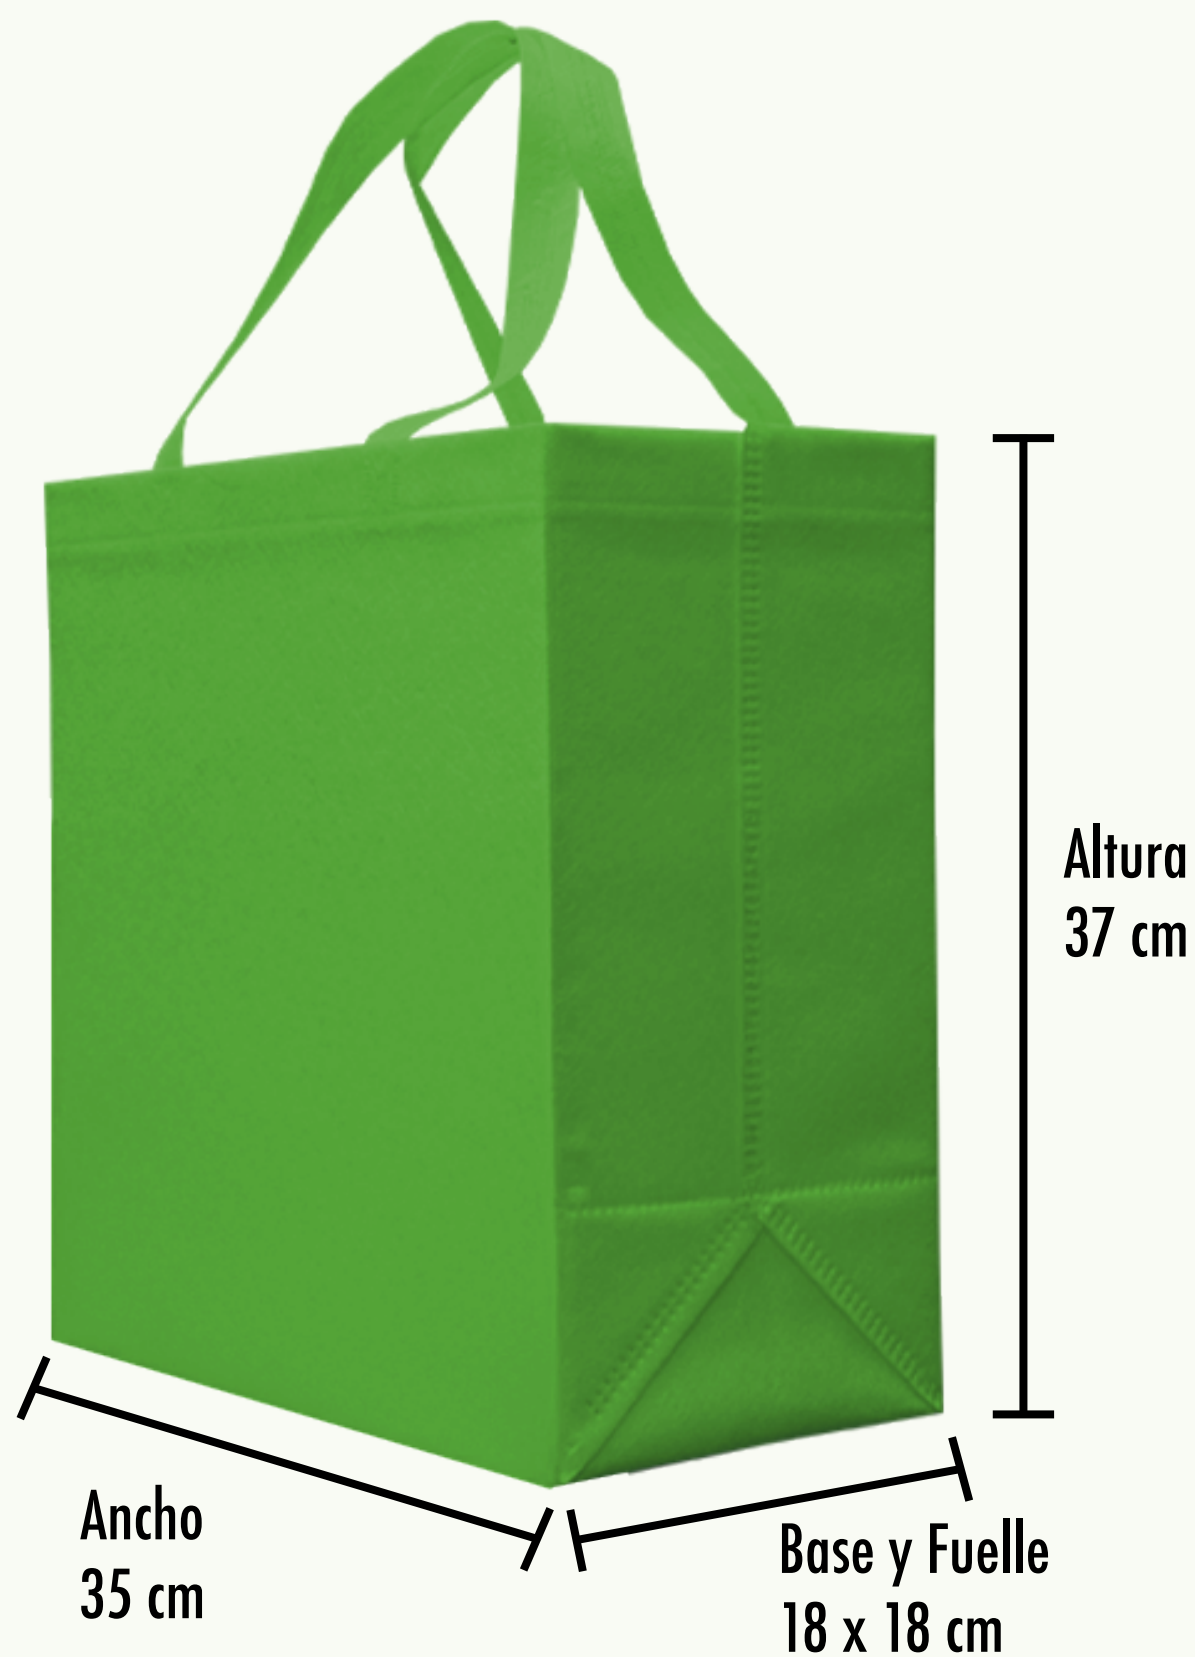

Verde botella

Verde esmeralda

Vino

100% Polipropileno

Resiste de 15 a 20 kg

Termosellado

Gramaje 80 gr

ECO BIG BAG