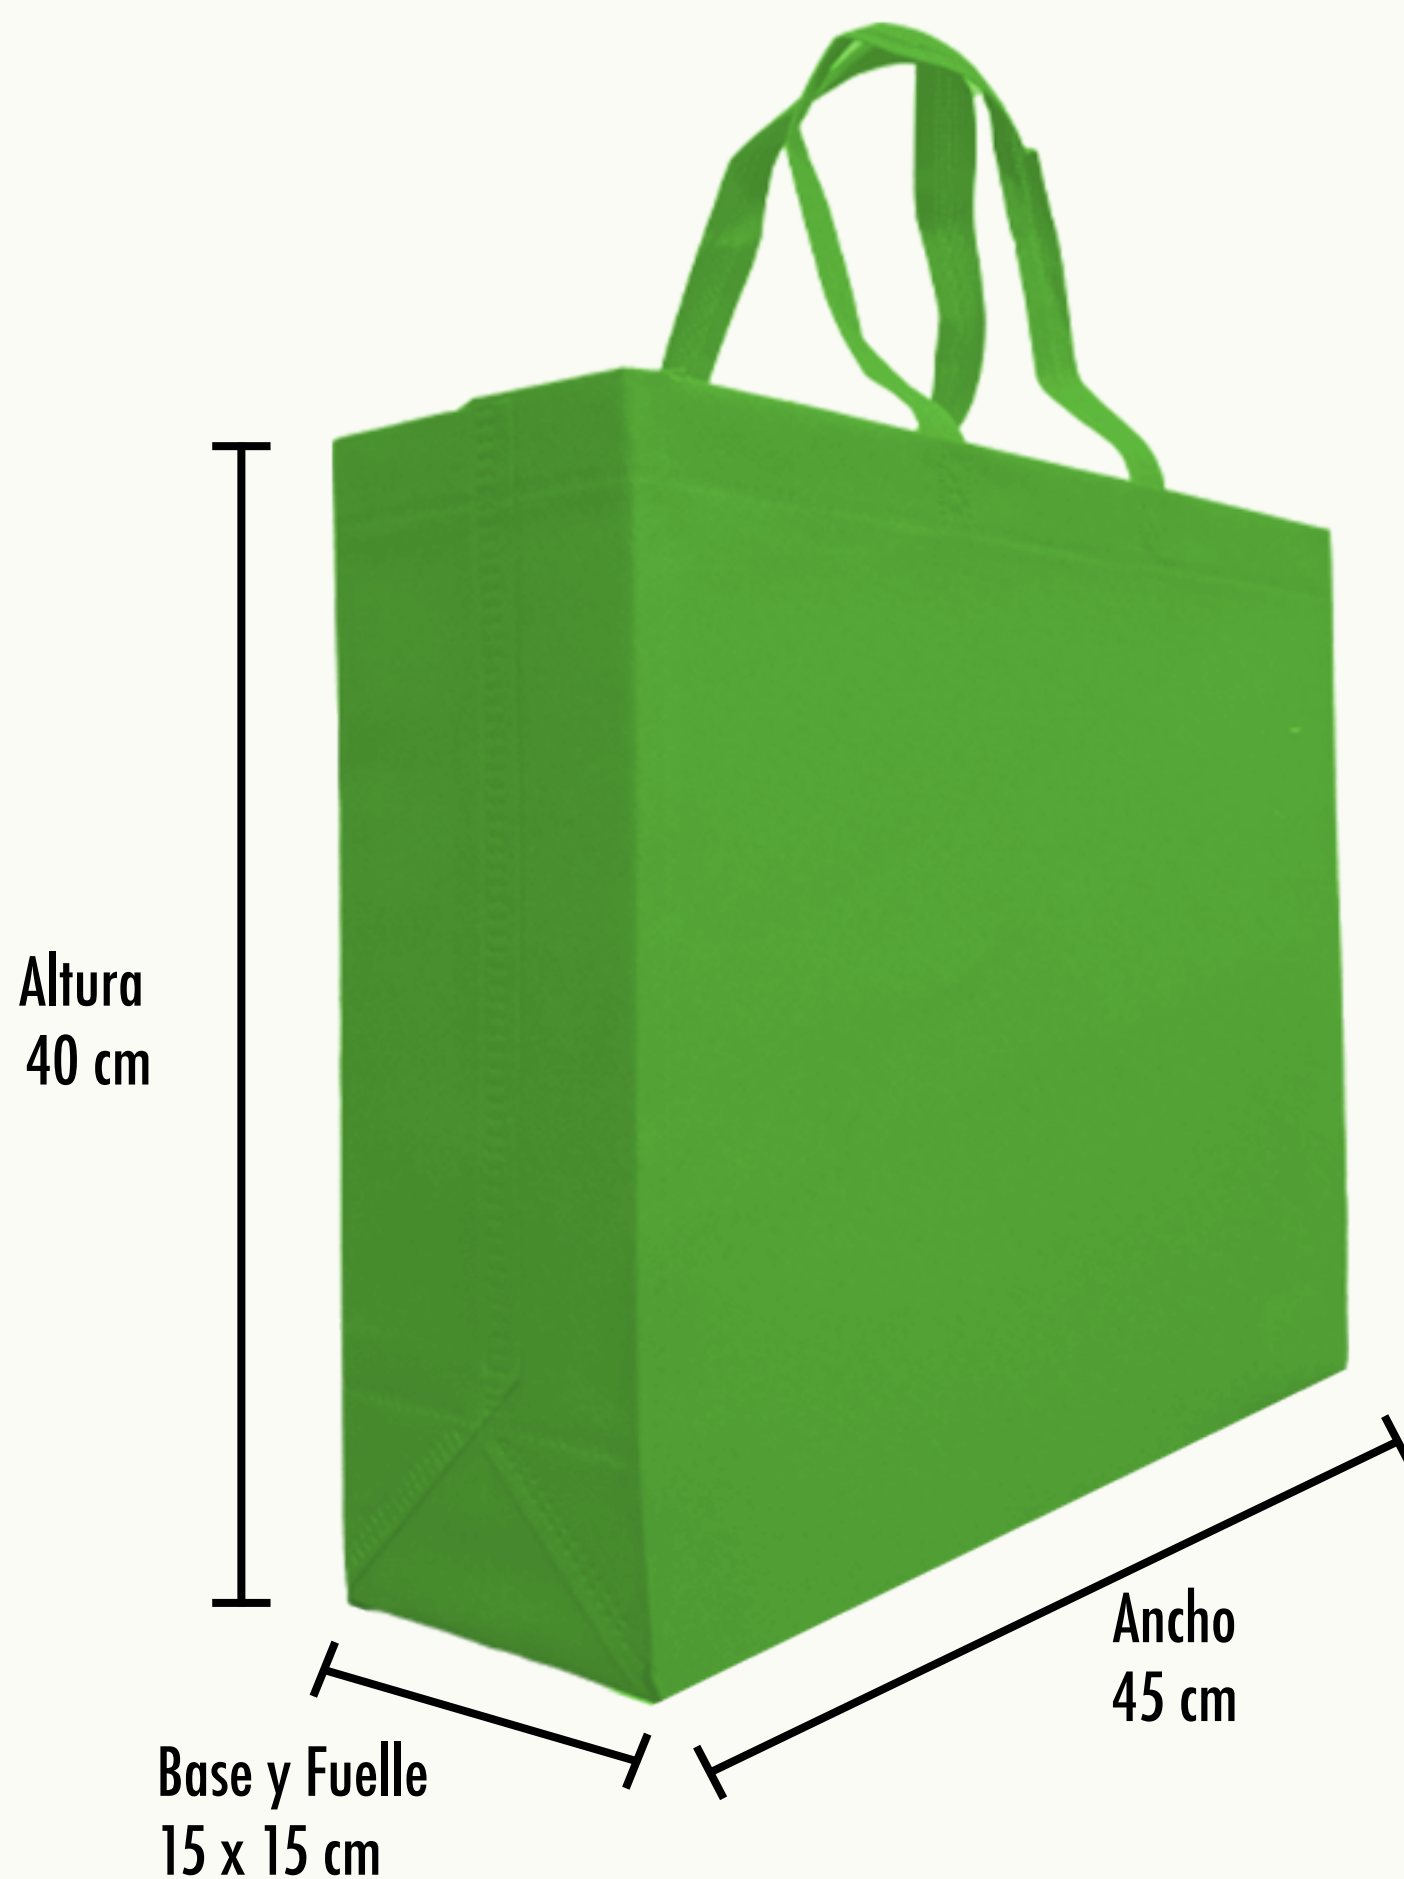

Verde esmeralda

Vino

100% Polipropileno

Resiste de 15 a 20 kg

Termosellado

Gramaje 80 gr

ECO SUPER BIG BAG

50x44x15x15 cm