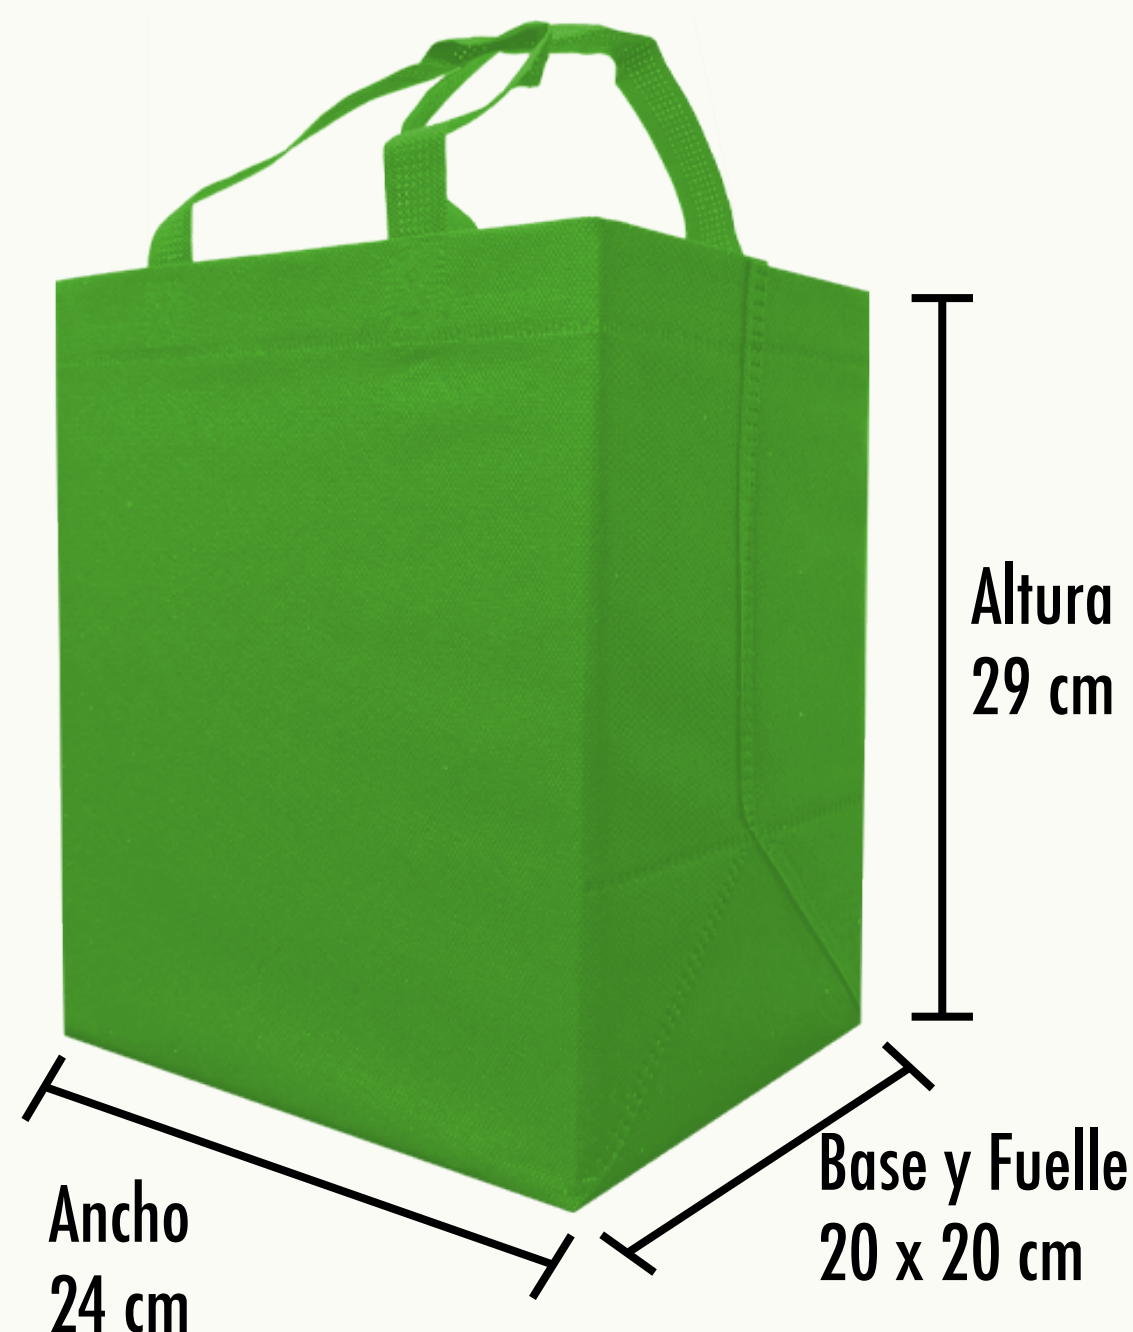

Rosa pastel

Verde botella

Verde esmeralda

Vino

100% Polipropileno

Resiste de 15 a 20 kg

Termosellado

Gramaje 80 gr